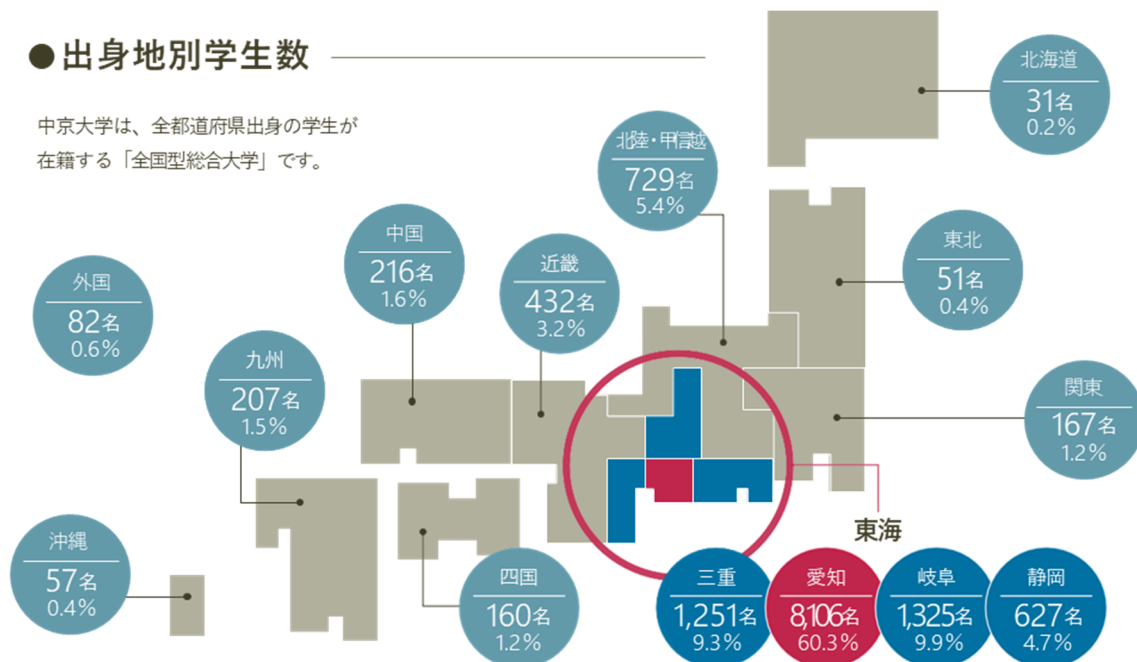

10学部 9研究科を擁する 総合大学

中京大学は、愛知県名古屋市及び豊田市にキャンパスを構え
10学部・9研究科を擁する総合大学です。

学生数 **13,680**名

学部生13,441名 大学院生239名 (男性8,408名 女性5,272名) ※2024年5月時点

●学部・研究科別学生数

学部	学科	1年生	2年生	3年生	4年生	合計	研究科	人数
文	日本文/言語表現/歴史文化	225	203	228	223	879	文学	10
国際英語	国際英語	0	0	0	10	10		
国際教養	国際教養	0	0	0	5	5		
国際	国際/言語文化	269	270	326	268	1,133		
心理	心理	191	181	195	176	743	心理学	29
現代社会	現代社会	261	265	297	299	1,122	社会学	7
法	法律	340	320	345	368	1,373	人文社会科学	15
総合政策	総合政策	234	240	230	232	936		
経済	経済	377	341	328	353	1,399	経済学	2
経営	経営	349	344	347	354	1,394	経営学	2
工	機械システム工/電気電子工/情報工/メディア工	375	342	288	368	1,373	工学	107
スポーツ科	スポーツ教育/競技スポーツ科/スポーツ健康科/ トレーナー/スポーツマネジメント	762	794	792	726	3,074	スポーツ科学	67
	合計	3,383	3,300	3,376	3,382	13,441	合計	239

● 出身地別学生数

中京大学は、全都道府県出身の学生が在籍する「全国型総合大学」です。

● 業種別就職シェア

幅広い業種に就職

● 本社所在地別就職シェア

全国各地の企業に就職

北海道・東北	北信越	関東(東京除く)	中国・四国	九州・沖縄
0.7%	3.0%	2.9%	1.6%	1.0%

採用ご担当者の方へ