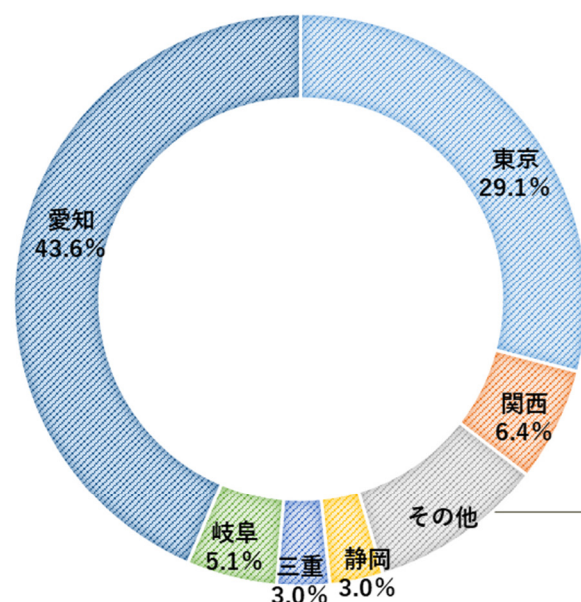

10学部 9研究科を擁する 総合大学

中京大学は、愛知県名古屋市及び豊田市にキャンパスを構え
10学部・9研究科を擁する総合大学です。

学生数 **13,680**名

学部生13,441名 大学院生239名 (男性8,408名 女性5,272名) ※2024年5月時点

●学部・研究科別学生数

学部	学科	1年生	2年生	3年生	4年生	合計	研究科	人数
文	日本文/言語表現/歴史文化	225	203	228	223	879	文学	10
国際英語	国際英語	0	0	0	10	10		
国際教養	国際教養	0	0	0	5	5		
国際	国際/言語文化	269	270	326	268	1,133		
心理	心理	191	181	195	176	743	心理学	29
現代社会	現代社会	261	265	297	299	1,122	社会学	7
法	法律	340	320	345	368	1,373	人文社会科学	15
総合政策	総合政策	234	240	230	232	936		
経済	経済	377	341	328	353	1,399	経済学	2
経営	経営	349	344	347	354	1,394	経営学	2
工	機械システム工/電気電子工/情報工/メディア工	375	342	288	368	1,373	工学	107
スポーツ科	スポーツ教育/競技スポーツ科/スポーツ健康科/ トレーナー/スポーツマネジメント	762	794	792	726	3,074	スポーツ科学	67
	合計	3,383	3,300	3,376	3,382	13,441	合計	239

● 出身地別学生数

中京大学は、全都道府県出身の学生が在籍する「全国型総合大学」です。

● 業種別就職シェア

幅広い業種に就職

● 本社所在地別就職シェア

全国各地の企業に就職

北海道・東北	北信越	関東(東京除く)	中国・四国	九州・沖縄
0.7%	3.0%	2.9%	1.6%	1.0%

採用ご担当者の方へ

● 学部4年生・修士2年生向け求人情報や、インターンシップ情報等をお寄せください。求人受付NAVIでも求人票を受け付けています。

● ご来訪いただく際は、事前にご連絡いただきますようお願いいたします。

頂戴した情報は、両キャンパスで共有の上、本学ポータルサイト[キャリア・ナビ]にて学生に周知いたします。ご来訪の連絡はEmailでは承っておりません。恐れ入りますがお電話でご確認ください。

※上記詳細に関しては、QRコードまたは検索よりご確認ください。