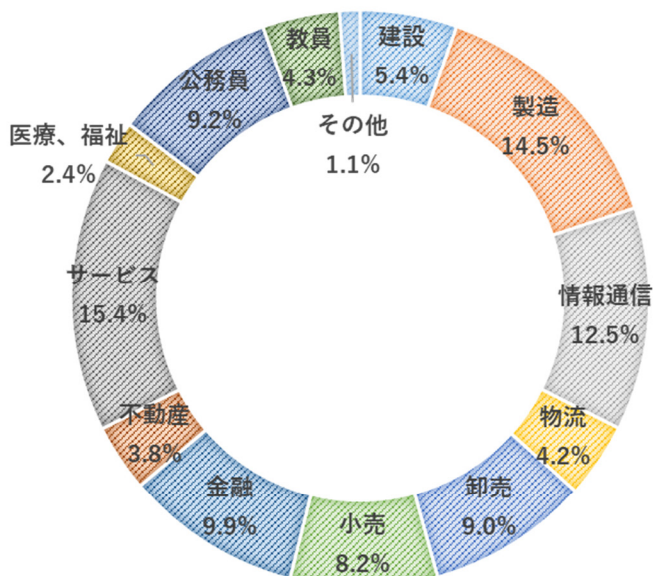

10学部 9研究科を擁する 総合大学

中京大学は、愛知県名古屋市及び豊田市にキャンパスを構え
10学部・9研究科を擁する総合大学です。

学生数 **13,680**名

学部生13,441名 大学院生239名 (男性8,408名 女性5,272名) ※2024年5月時点

●学部・研究科別学生数

学部	学科	1年生	2年生	3年生	4年生	合計	研究科	人数
文	日本文/言語表現/歴史文化	225	203	228	223	879	文学	10
国際英語	国際英語	0	0	0	10	10		
国際教養	国際教養	0	0	0	5	5		
国際	国際/言語文化	269	270	326	268	1,133		
心理	心理	191	181	195	176	743	心理学	29
現代社会	現代社会	261	265	297	299	1,122	社会学	7
法	法律	340	320	345	368	1,373	人文社会科学	15
総合政策	総合政策	234	240	230	232	936		
経済	経済	377	341	328	353	1,399	経済学	2
経営	経営	349	344	347	354	1,394	経営学	2
工	機械システム工/電気電子工/情報工/メディア工	375	342	288	368	1,373	工学	107
スポーツ科	スポーツ教育/競技スポーツ科/スポーツ健康科/ トレーナー/スポーツマネジメント	762	794	792	726	3,074	スポーツ科学	67
	合計	3,383	3,300	3,376	3,382	13,441	合計	239

● 出身地別学生数

中京大学は、全都道府県出身の学生が在籍する「全国型総合大学」です。

● 業種別就職シェア

幅広い業種に就職

● 本社所在地別就職シェア

全国各地の企業に就職

北海道・東北	北信越	関東(東京除く)	中国・四国	九州・沖縄
0.7%	3.0%	2.9%	1.6%	1.0%

採用ご担当者の方へ