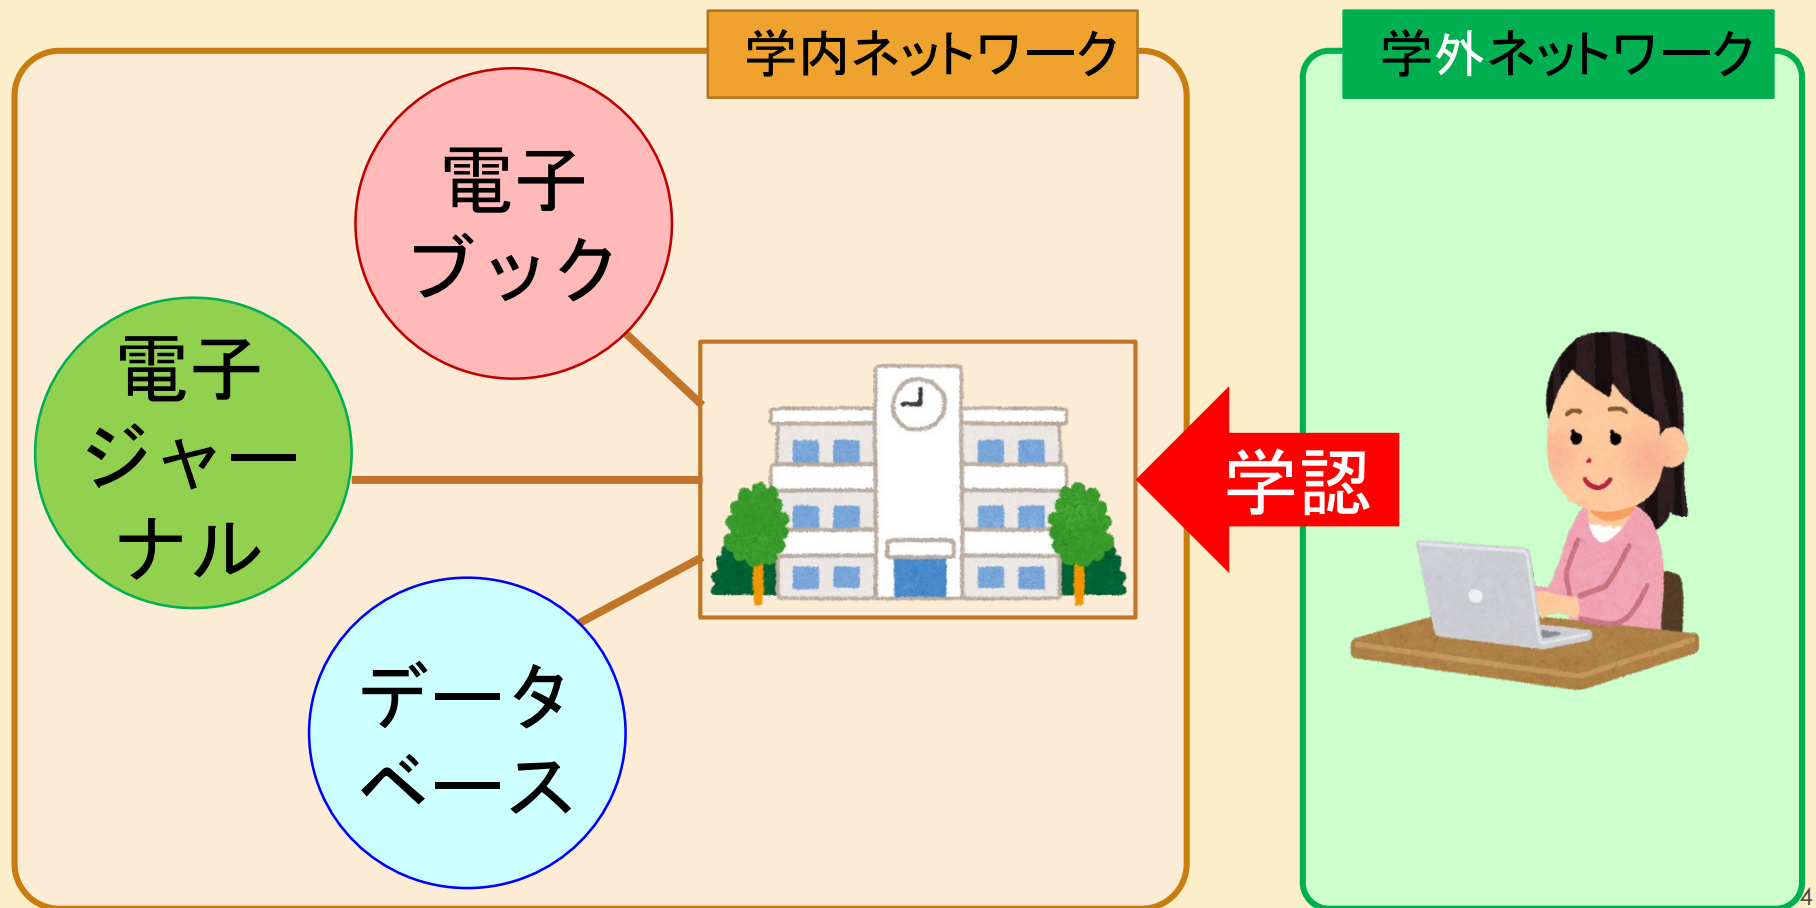

- 一部は本文へのリンクあり
- 大学の学内ネットワーク外からも利用可能
- 大学の学内ネットワークおよび学認利用時にはクリブサーチと連携あり

学認(GakuNin)とは

学認(GakuNin) : 学外からでも学内と同じように電子資料が使える！

CiNii Articles アクセス方法

① 図書館TOPページの右にあるメニューから「総合データベース」をクリック

② 「国内総合データベース」の一覧にある「CiNii Articles」をクリック

※「キャンパス外からの利用についてはこちら」で案内されている手順を実行すると、
キャンパス外からの利用でもクリブサーチと連携する

The screenshot shows the library website's home page. On the right side, there is a vertical menu. A red box highlights the '総合データベース' (General Database) link in this menu. A red arrow points from this box to the right, where a second screenshot is shown. The second screenshot shows the '国内総合データベース' (Domestic General Database) list, with a red box highlighting the 'CiNii Articles' link. Another red arrow points from this box to the text below it.